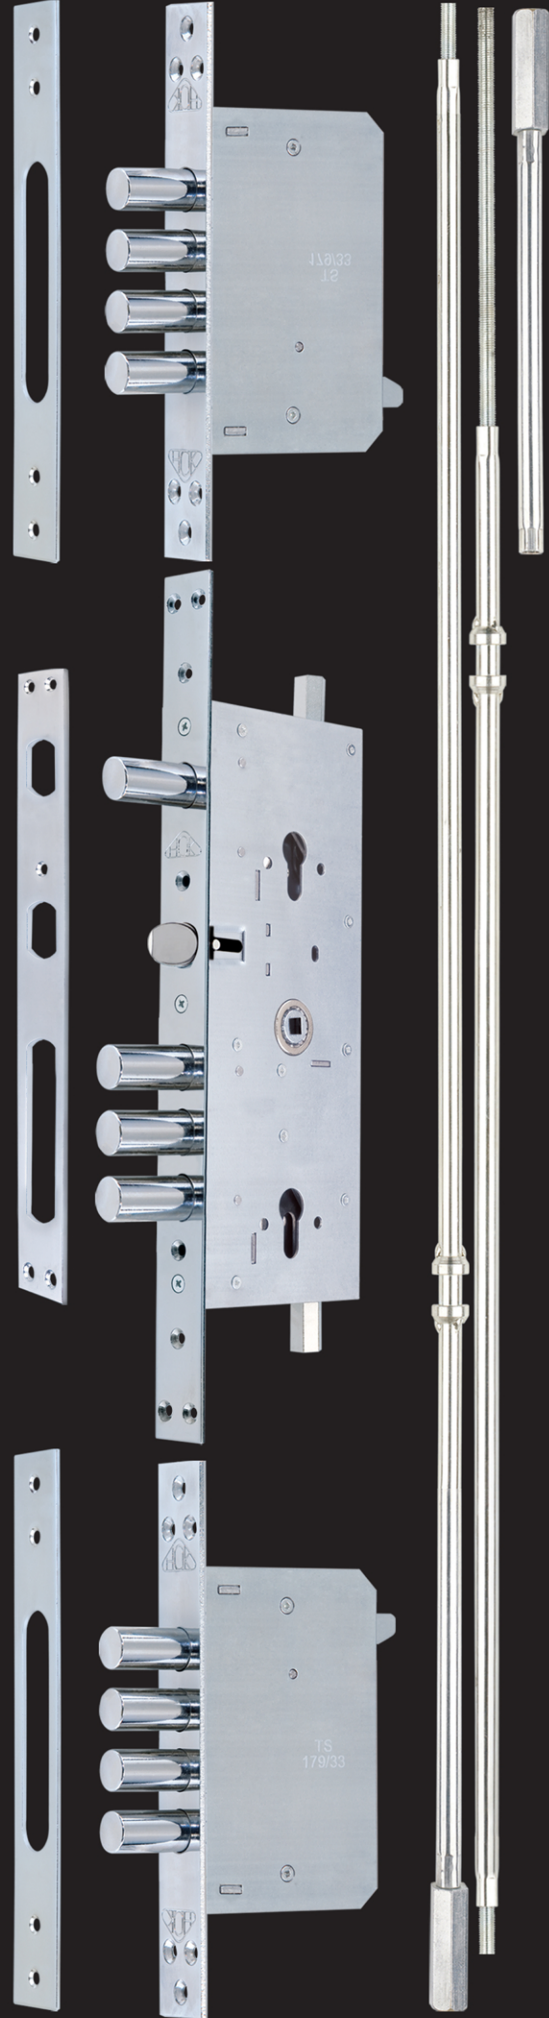

CM 9000

MERKEZİ ÇELİK KAPI KILIDI
CENTRAL STEEL GATE LOCK

CLASSIC

CM 9000	
Kanca/Hook	... / ...
Sürgü/Deadbolt	12 milli çelik / 12 bar steel

Teknik Resim / Technical Drawing

SİLİNDİR OPSİYONU/CYLINDER OPTION

1 ADET

2 ADET

CM 9000