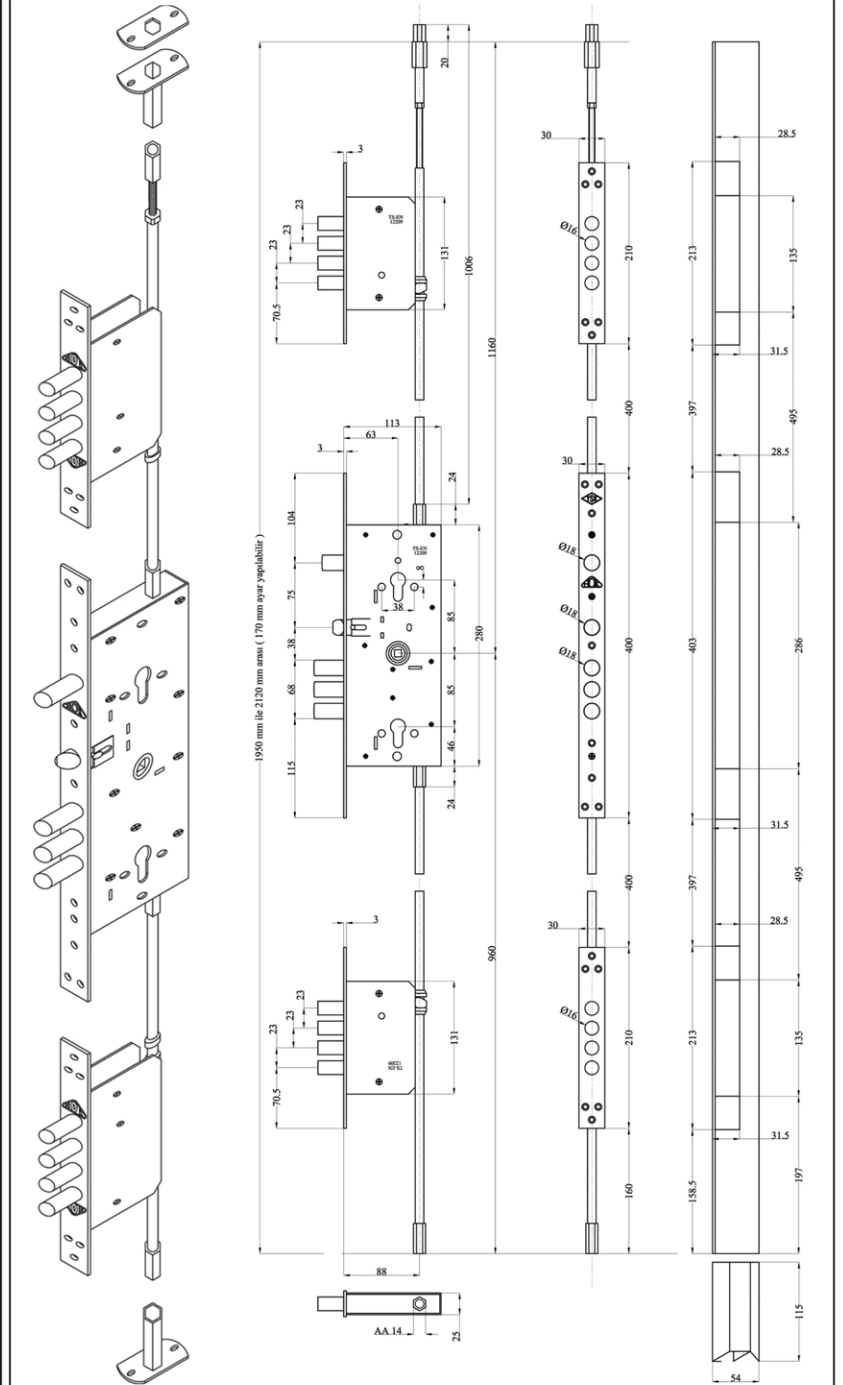

CM 9000

MERKEZİ ÇELİK KAPI KILIDI
CENTRAL STEEL GATE LOCK

CLASSIC

CM 9000	
Kanca/Hook	... / ...
Sürgü/Deadbolt	12 milli çelik / 12 bar steel

Teknik Resim / Technical Drawing

SİLİNDİR OPSİYONU/CYLINDER OPTION

1 ADET

2 ADET

CM 9000