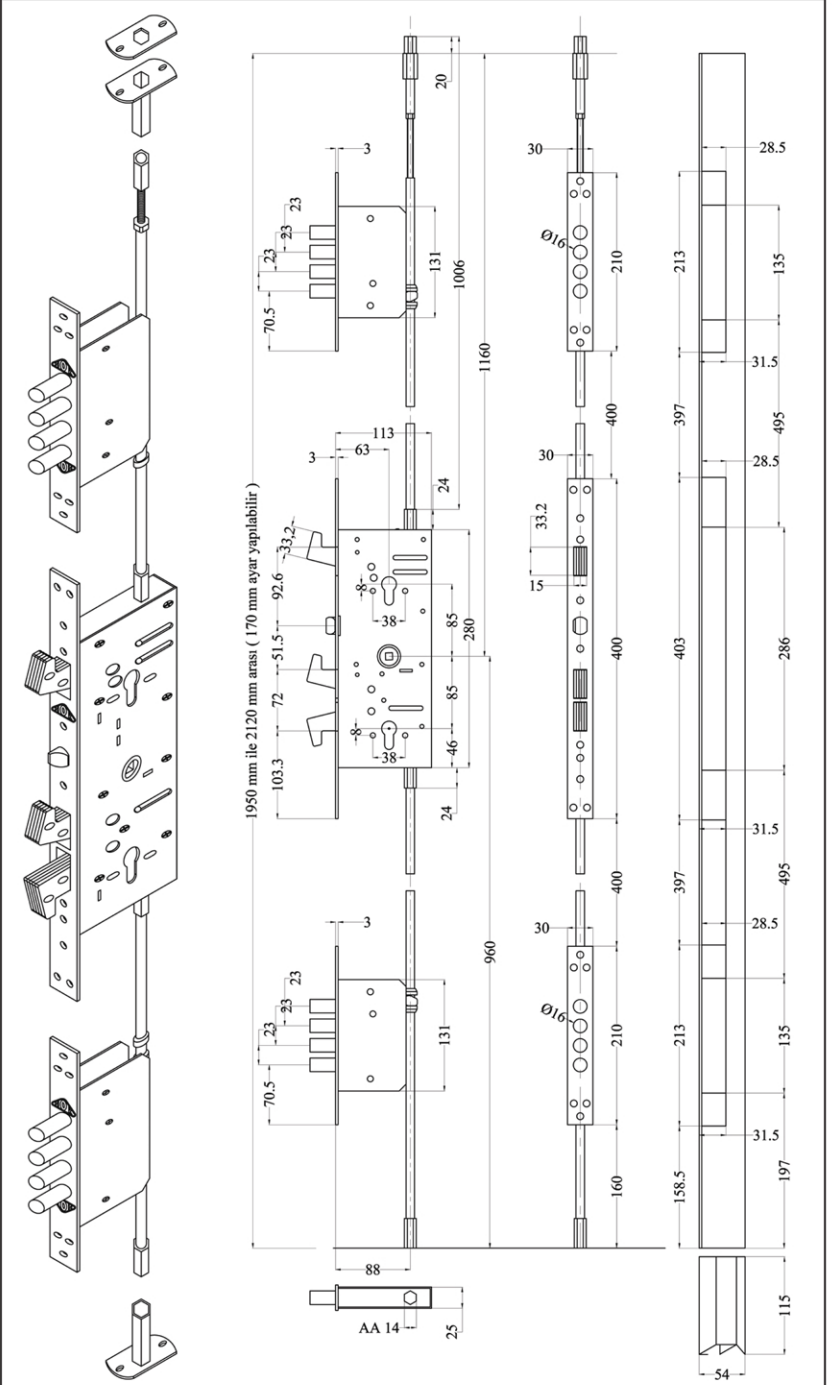

EM 9000

MERKEZİ ÇELİK KAPI KILIDI  
CENTRAL STEEL GATE LOCK

# ESCORT

15 mm Kalınlığında HOK TİPİ ÇELİK KANCA  
HOK TYPE STEEL HOOK with thickness of 15 mm

EM 9000

Kanca/Hook	15 mm çelik / 15 mm steel
Sürgü/Deadbolt	8 milli çelik / 8 bar steel

Teknik Resim / Technical Drawing

SİLİNDİR OPSİYONU/CYLINDER OPTION

1 ADET

2 ADET

EM 9000

PATENTLİ  
PATENTED